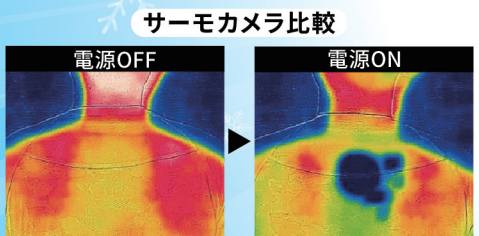

前モデルより冷却面が約 **2倍** に!

# ローコストで 始めるならコレ!

裏側  
**アルミ**  
コーティング

商品詳細  
品番: G-4049セット  
価格: 12,750円 (税込14,025円)

サイズ	M	L	XL	XXL
バスト	116	120	126	134
肩幅	43	45	48	51
着丈	66	68	70	72

その他のサイズはお問い合わせください

## ココがおすすめ!

小型冷蔵庫と同じ機構の大型ペルチェプレートを採用! プレートの大きさは業界最大! 電源ONから3秒で即冷え、パワーアップした送風ファンとWで体を圧倒的に冷やします!

背面の完全排気システムで熱気を服外に効率良く排出! 服の中のコもった熱を排気し、風が循環することでより涼しさを感じることができます!

作業中に冷却プレートが離れてしまわないよう、冷却プレートと体を密着させるフィットシステムを搭載! 調節可能なベルトを使用することで効果的に体を冷却します!

ペルチェプレートの冷却面が前モデル比約2倍に進化! さらに今回から新たに長時間使用による冷感麻痺を回避するため「ゆらぎモード」を搭載!

裾のループをベルトに固定することによって、腕の上げ下げによる裾のずり上がりを防止します!

昨年よりスリムになったバッテリーでさらに使いやすく! 最大3台同時接続可能なため、外出先でスマホなどを充電する際にも便利です!

モード	強	弱	ペルチェのみ	ファンのみ
冷却プレート温度	環境温度より-10°C~-15°C	環境温度より-5°C~-10°C	環境温度より-15°C~-19°C	
風量	80ℓ/秒	33ℓ/秒		強: 80ℓ/秒 弱: 33ℓ/秒
稼働時間	約3.5時間	約8時間	約9.5時間	約7時間