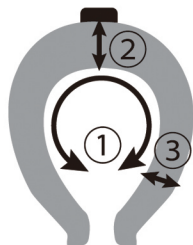

# 魔法の保冷剤

商品詳細

品番：26534 セット  
価格：3,890円(税込4,279円)

サイズ	F
身長	165~185
胸囲	88~112

その他のサイズはお問い合わせください

メッシュベストの背中と両脇のポケットに保冷剤をセットし最長**9時間**の冷却が可能!ファン付ウェアと併用することで涼しさがさらにアップ!

セット内容：メッシュベスト×1・保冷剤600g×1・保冷剤300g×2

内容量	冷却時間
150g	4.5時間
200g	5時間
300g	6時間
600g	9時間

## 首元から涼しく! 長時間タイプのネックリング

846  
アイスグレー

857  
アイスブラック

商品詳細

品番：892500  
価格：3,190円(税込3,509円)

冷却時間

氷 水：約40分  
冷蔵庫：約90分

使用時間目安

約3~4時間

外気温25~35度の場合  
※使用環境や気温、製品の液体の温度によって異なります。

size(mm)	S	M	L
①首回り	約340	約380	約390
②直径	40	40	40
③直径	30	30	30