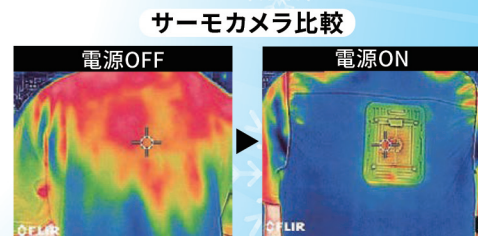

# 業界最大プレートと強風量で 圧倒的に冷える!

裏側  
**チタン**  
コーティング

スペック重視派  
はこちら!

コスト重視派  
はこちら!

商品詳細  
品番: TH605セット  
価格: 21,600円 (税込23,760円)

サイズ	F	3L
バスト	118	126
肩幅	48	50
着丈	68	70

その他のサイズはお問い合わせください

カラーバリエーション

前モデルより冷却面が約 **2倍** に!